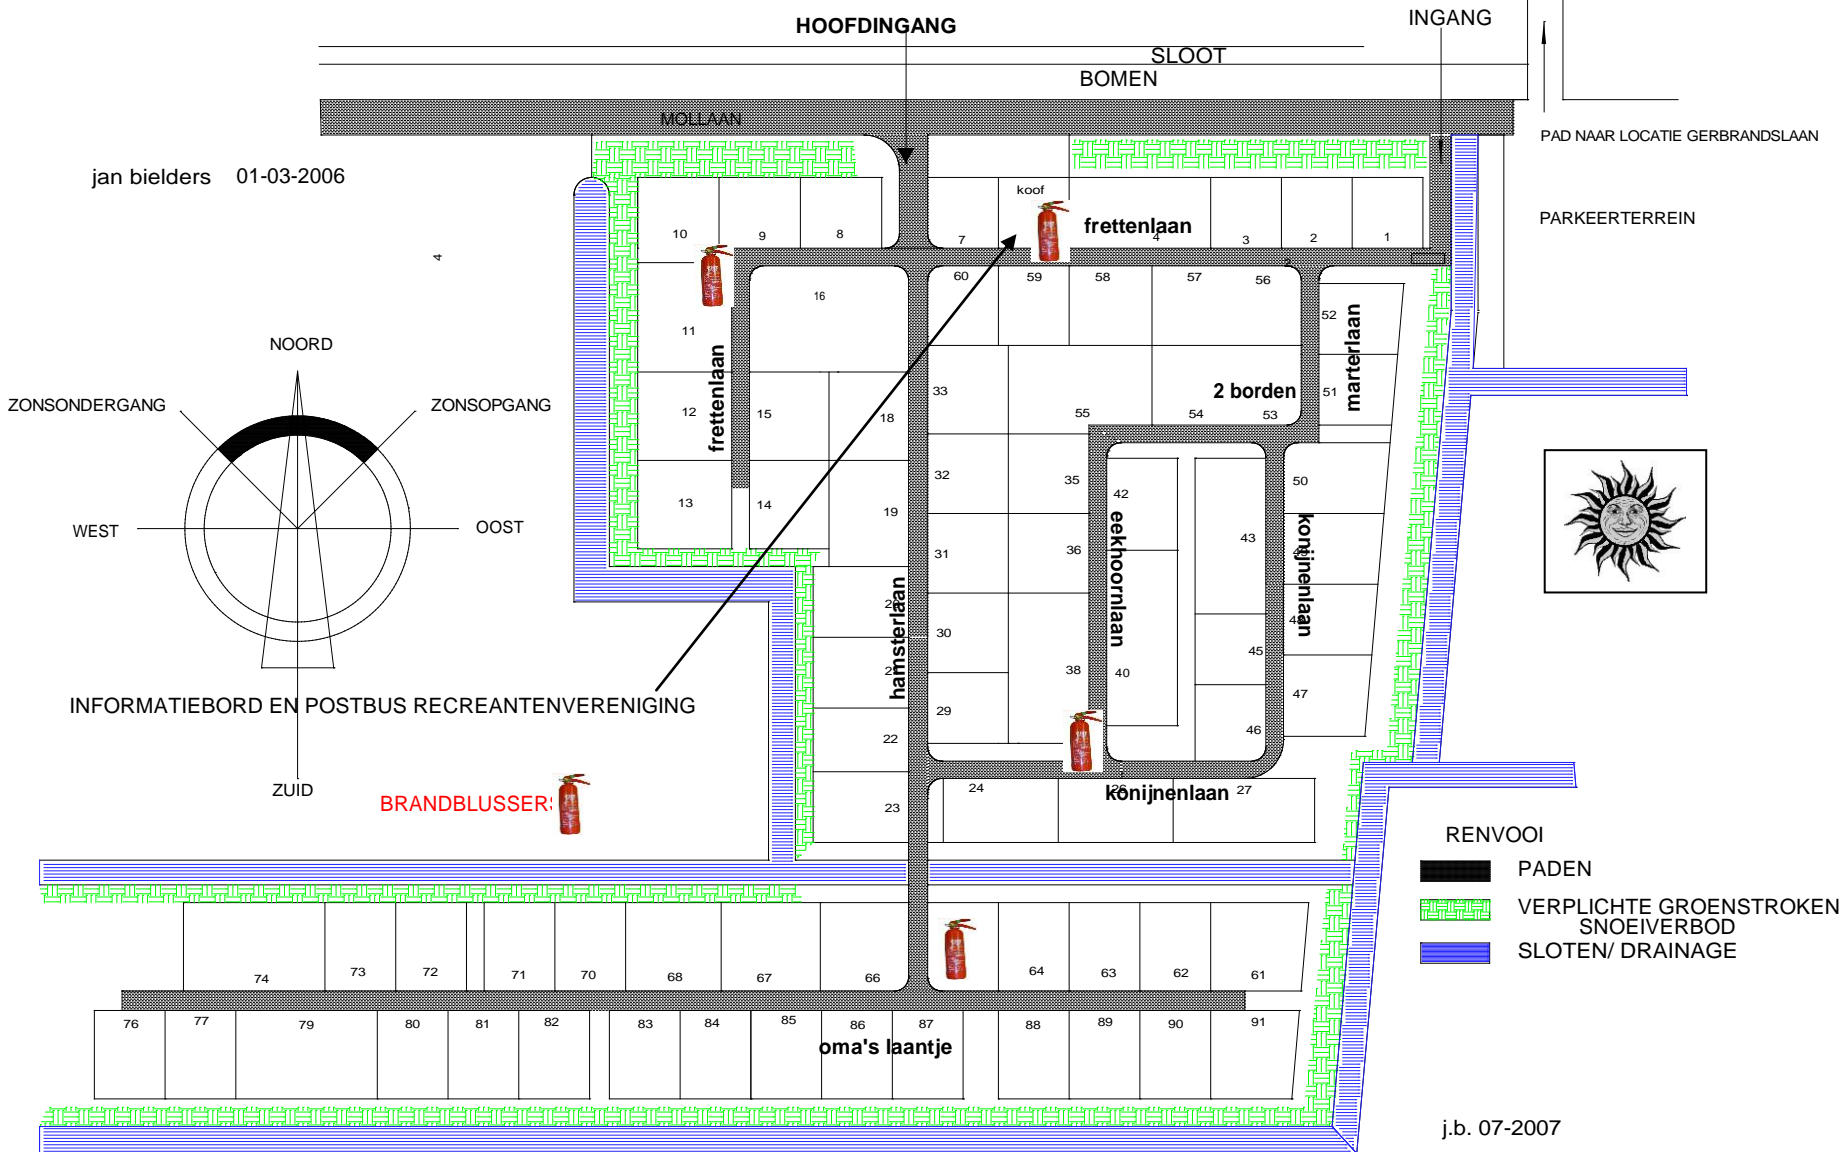

RECREATIECENTRUM AAGTDORPERDUINEN LOCATIE MOLLAAN

jan bielders 01-03-2006

- RENVOOI**
- PADEN
 - VERPLICHTE GROENSTROKEN
SNOEIVERBOD
 - SLOTEN/ DRAINAGE

j.b. 07-2007

RECREANTENVERENIGING AAGTDORPERDUINEN